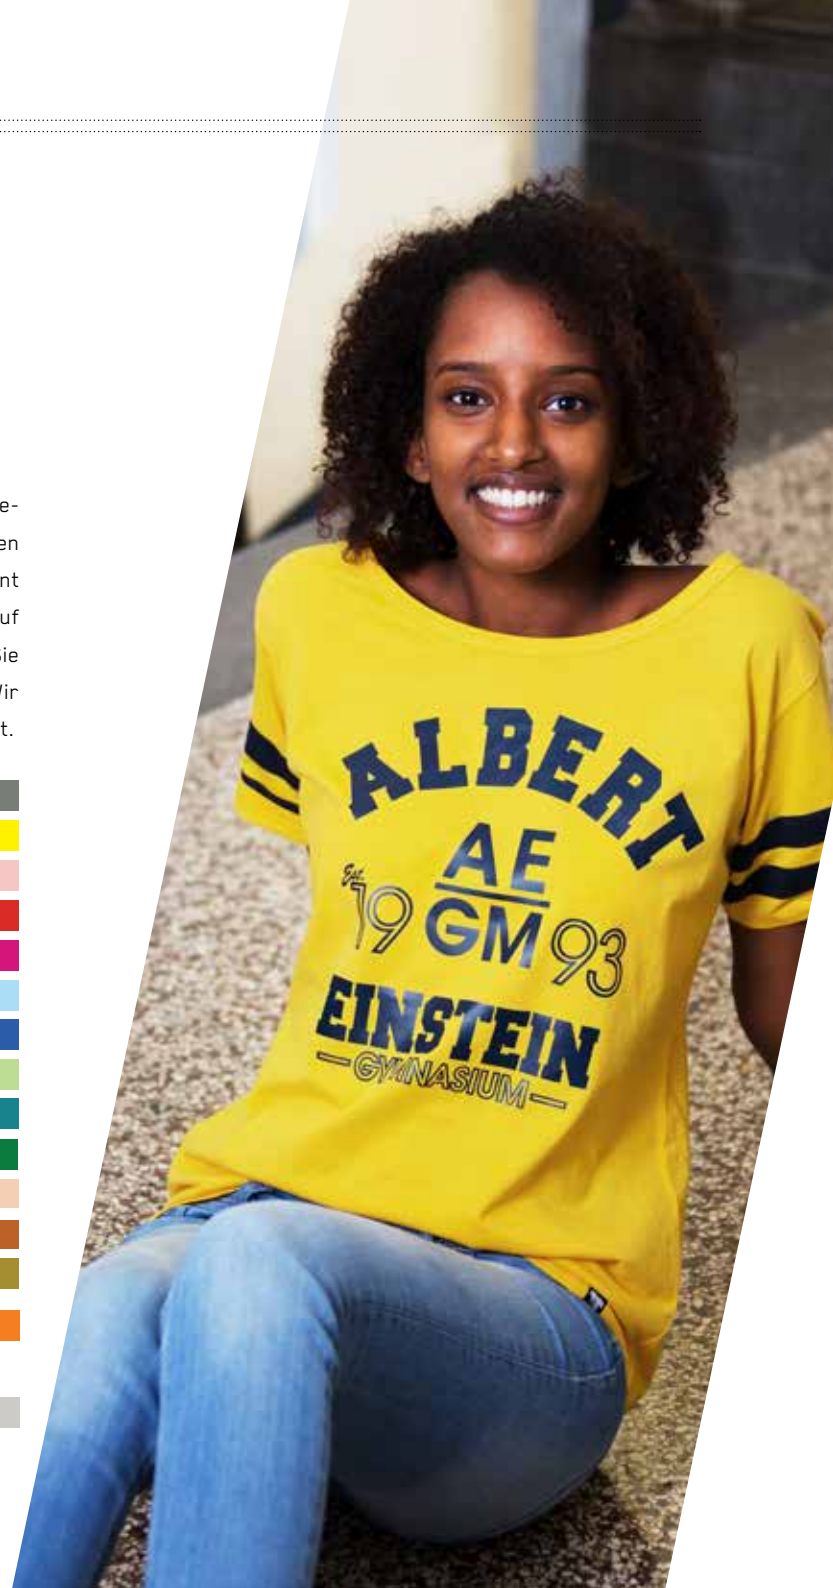

DRUCKFARBEN!

Wir realisieren unsere Siebdrucke mit 61 Standard-Farben - siehe unten. Sonderfarbtöne können nach Pantone gemischt werden und werden pauschal berechnet. Die gezeigte Farbtabelle dient lediglich zur Orientierung und ist nicht farbverbindlich, da sie auf Papier wurde. Wählen Sie eine Druckfarbe unten aus oder legen Sie Ihrer Bestellung einen Farbschnipsel mit Ihrem Wunschtönen bei. Wir ermitteln dann, welche unserer Siebdruckfarbe am besten passt.

weiß	grau hell	grau mittel	grau dunkel
anthrazit	schwarz	pastellgelb	hellgelb
sonnengelb	orange	lachs	rosa
altrosa	rot hell	rot	rot leuchtend
rot dunkel	weinrot hell	weinrot dunkel	magenta
flieder	shiny purple	lila	hellblau
royalblau	royal dunkel	FB hellblau	FB dunkelblau
navy	nachtblau	denimblue	pastellgrün
mintgrün	smaragdgrün	türkis	petrol
grasgrün	normalgrün	giftgrün	dunkelgrün
eierschale	haut	creme	nude
pastellorange	senf	sand	hellbraun
schokobraun	dunkelbraun	greige	olive
neonpink	neongelb	neongrün	neonorange
neonblau			
rostbraun	goldbrunze metallic	gold metallic	silber metallic

Neon

PREISE SIEBDRUCK

Alle Preise in Euro und inkl. MwSt. Keine zusätzlichen Kosten für Filme und Siebe!

Hinweis zum Druck auf dunkle Textilien - Der Vordruck:

Beim Druck von heller Farbe auf dunkle Textilien muss ein Vordruck gemacht werden. In diesem Fall berechnen wir eine zusätzliche Farbe. Beispiel: gelber Druck auf Schwarz = 2-farbig.

Rechenbeispiel

Motiv rechts soll auf ein dunkles Shirt gedruckt werden.
Druckfarben: Vordruck, Weiss, Gelb
Anzahl Textilien: 52 Stück
Ergibt einen Druckpreis von 4,27 Euro

Shirt-menge	10+	12+	15+	17+	20+	23+	25+	27+	30+	33+	35+	39+	42+	45+	50+	55+
1 Farbe	6,53	5,88	5,22	4,92	3,81	3,55	3,42	3,30	3,15	3,03	2,76	2,65	2,58	2,51	2,02	1,95
2 Farbe	10,59	9,28	7,97	7,36	6,26	5,75	5,47	5,24	4,95	4,71	4,36	4,13	3,99	3,86	3,08	2,94
3 Farbe	15,21	13,24	11,28	10,36	8,90	8,13	7,72	7,37	6,94	6,58	6,25	5,90	5,68	5,50	4,27	4,06
4 Farbe	19,68	17,06	14,45	13,21	11,41	10,39	9,84	9,38	8,79	8,32	7,77	7,31	7,02	6,78	5,68	5,39
5 Farbe	24,01	20,74	17,47	15,93	13,92	12,64	11,96	11,38	10,65	10,06	9,31	8,74	8,38	8,06	6,81	6,45
6 Farbe	28,36	24,43	20,50	18,66	16,30	14,77	13,95	13,25	12,38	11,66	10,84	10,15	9,72	9,34	7,72	7,29
7 Farbe	32,69	28,11	23,53	21,37	18,54	16,75	15,79	14,98	13,96	13,13	12,23	11,43	10,92	10,49	9,06	8,56

Shirt-menge	60+	65+	70+	75+	80+	85+	90+	95+	100+	105+	110+	115+	120+	125+	130+	135+
1 Farbe	1,89	1,84	1,80	1,49	1,45	1,43	1,40	1,38	1,18	1,16	1,14	1,13	1,11	1,10	1,09	1,08
2 Farbe	2,82	2,72	2,63	2,28	2,22	2,16	2,11	2,06	1,88	1,84	1,81	1,78	1,75	1,72	1,70	1,68
3 Farbe	3,88	3,73	3,60	3,08	2,98	2,90	2,82	2,75	2,55	2,49	2,44	2,39	2,35	2,31	2,27	2,24
4 Farbe	5,15	4,95	4,78	3,88	3,75	3,63	3,53	3,44	3,14	3,07	3,00	2,94	2,88	2,83	2,78	2,73
5 Farbe	6,15	5,90	5,68	4,81	4,64	4,50	4,37	4,26	3,81	3,71	3,63	3,55	3,48	3,42	3,35	3,30
6 Farbe	6,94	6,64	6,38	5,60	5,41	5,24	5,08	4,94	4,47	4,36	4,26	4,17	4,08	4,00	3,93	3,86
7 Farbe	8,14	7,79	7,49	6,55	6,32	6,11	5,93	5,77	5,36	5,22	5,11	5,00	4,90	4,81	4,72	4,64

Shirt-menge	145+	150+	175+	200+	225+	250+	275+	300+	325+	350+	375+	400+	425+	450+	475+	500+
1 Farbe	1,06	1,01	0,97	0,95	0,92	0,85	0,83	0,82	0,81	0,8	0,79	0,79	0,78	0,78	0,77	0,70
2 Farbe	1,64	1,55	1,47	1,42	1,37	1,21	1,18	1,15	1,13	1,12	1,10	1,09	1,08	1,07	1,06	0,98
3 Farbe	2,18	2,02	1,91	1,83	1,76	1,57	1,52	1,49	1,46	1,43	1,41	1,39	1,37	1,36	1,34	1,20
4 Farbe	2,65	2,56	2,41	2,30	2,21	1,93	1,87	1,82	1,78	1,75	1,72	1,69	1,67	1,65	1,63	1,48
5 Farbe	3,20	2,95	2,76	2,62	2,51	2,30	2,23	2,17	2,12	2,07	2,03	2,00	1,97	1,95	1,92	1,69
6 Farbe	3,74	3,49	3,26	3,09	2,96	2,58	2,50	2,43	2,37	2,32	2,27	2,23	2,20	2,17	2,14	1,98
7 Farbe	4,50	4,02	3,76	3,56	3,41	3,16	3,06	2,98	2,90	2,84	2,79	2,75	2,71	2,67	2,64	2,33