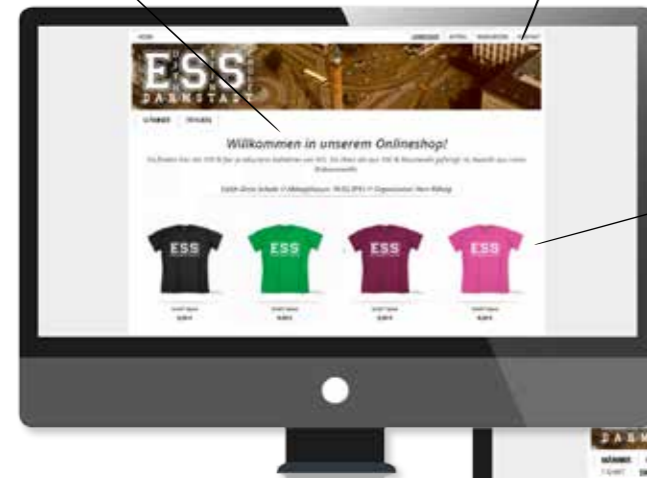

Raum für Ihren
Einleitungstext!

Ihr individueller Banner!

Übersichtliche Darstellung
aller Artikel mit
Ihrem Logo und dem
Verkaufspreis.

Detaillierte
Artikelbeschreibung.

Zoomfunktion.

Ansicht aller bestellbaren Farben.