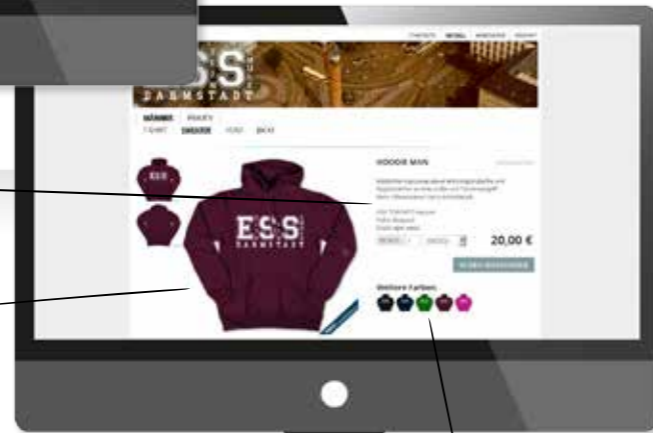

Raum für Ihren
Einleitungstext!

Ihr individueller Banner!

Übersichtliche Darstellung
aller Artikel mit
Ihrem Logo und dem
Verkaufspreis.

Detaillierte
Artikelbeschreibung.

Zoomfunktion.

Ansicht aller bestellbaren Farben.

SHOP-ANSICHT ORGANISATOR

Details zur Bestellung
anzeigen lassen.

Name des Bestellers und
Klassenlehrers.

Jederzeit den
Bezahlstatus einsehen.

Anzeige des Gesamtbetrages.